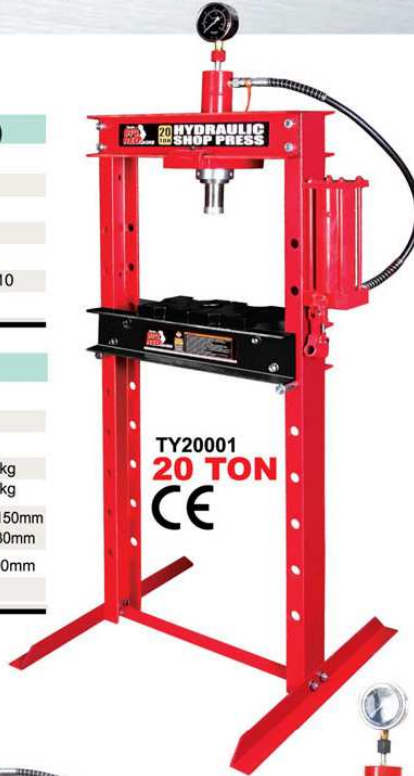

# MÁY ÉP THỦY LỰC 20, 30 TẤN

# HYDRAULIC SHOP PRESS

<b>Model:</b>	TY20003(T52001)
<b>Capacity:</b>	20 Ton
<b>Stroke(mm):</b>	160mm
<b>Work Range(mm):</b>	0 ~ 998mm
<b>N.W.(KG):</b>	129
<b>G.W.(KG):</b>	134
<b>Package Size(mm):</b>	1695x340x210
<b>QTY/20'CY:</b>	130 PCS

<b>Model:</b>	TY20001
<b>Capacity:</b>	20 Ton
<b>Stroke(mm):</b>	185mm
<b>Work Range(mm):</b>	0-910
<b>N.W.(KG):</b>	1#81kg 2#20kg
<b>G.W.(KG):</b>	1#83kg 2#21kg
<b>Package Size(mm):</b>	1#1550x185x150mm 2#640x320x130mm
<b>Product Size(mm):</b>	1800x820x700mm
<b>QTY/20'CY:</b>	160 PCS

# HYDRAULIC SHOP PRESS

<b>Model:</b>	TY30001 (TRD53002)
<b>Capacity:</b>	30 TON
<b>Stroke:</b>	160mm
<b>Work Range:</b>	0-840mm
<b>N.W.(KG):</b>	150
<b>G.W.(KG):</b>	160
<b>Package Size(mm):</b>	1620x380x300
<b>Product Size:(mm):</b>	850x700x1800
<b>QTY/20'CY:</b>	106PCS